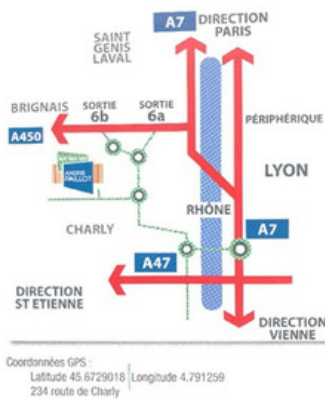

ACCÈS PAR VOS PROPRES MOYENS

Organisme de Formation Agricole
André PAILLOT
4, Chemin des Grabelières
69230 ST GENIS LAVAL

04.78.56.75.75
epl.st-genis@educagri.fr

ACCÈS EN TRANSPORTS EN COMMUN

www.tcl.fr ou www.carsdurhone.fr

JD 10, Junior Direct 10 = Gare Perrache au Lycée André Paillot
JD 442, Junior Direct 442 = Thurins-Mairie au Lycée André Paillot
Ligne 78 en provenance de la gare de métro d'Oullins et de Givors
Ligne 88 en provenance de la gare de métro d'Oullins vers Saint Genis Cadagne
Ligne C10 en provenance de Bellecour vers Saint-Genis Barolles

RESTAURATION

Self service à disposition au sein de l'établissement (Bât. C)

COMMERCES A PROXIMITE

Les Fermes de Paillot, point de vente de producteurs locaux