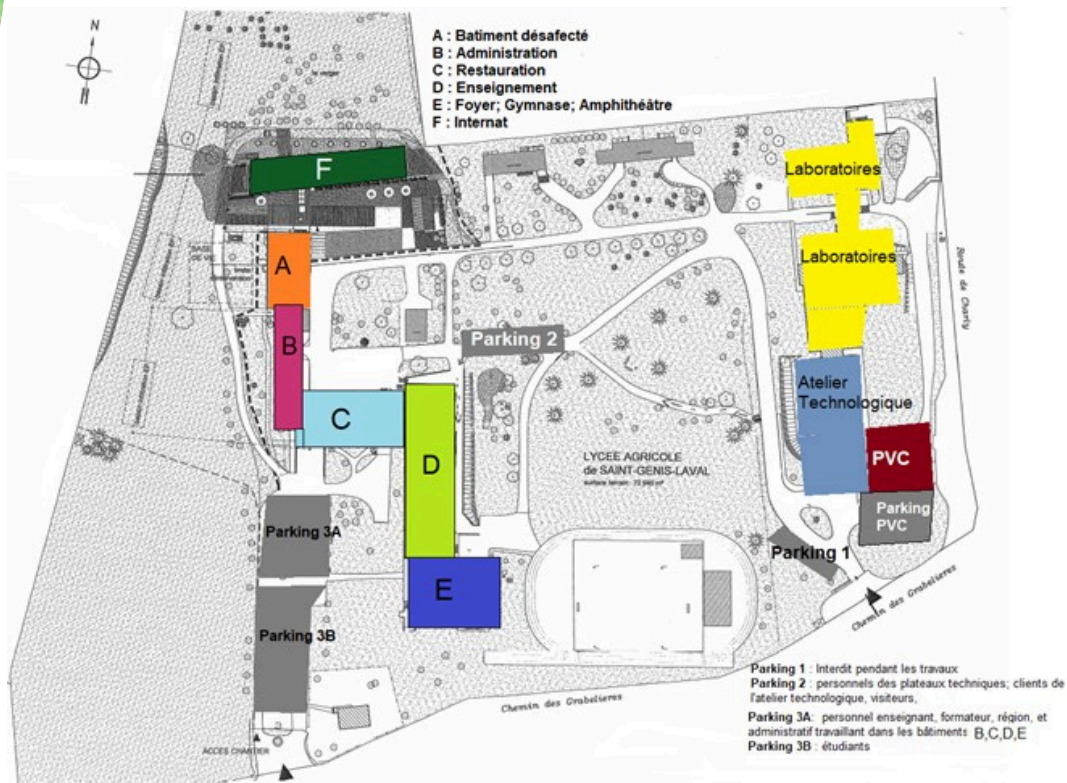

**POUR NOUS
TROUVER ?**

Vous êtes convoqué à une formation au sein de notre établissement.
Vous trouverez ci après toutes les informations nécessaires à votre venue.

PLAN DE L'ETABLISSEMENT

Votre interlocuteur

Delphine TALIERCIO
Chargée de la Formation Continue

06.60.24.96.58
delphine.taliercio@educagri.fr

ACCÈS PAR VOS PROPRES MOYENS

Organisme de Formation Agricole
André PAILLOT
4, Chemin des Grabelières
69230 ST GENIS LAVAL

04.78.56.75.75
epl.st-genis@educagri.fr

ACCÈS EN TRANSPORTS EN COMMUN

www.tcl.fr ou www.carsdurhone.fr

JD 10, Junior Direct 10 = Gare Perrache au Lycée André Paillot
JD 442, Junior Direct 442 = Thurins-Mairie au Lycée André Paillot
Ligne 78 en provenance de la gare de métro d'Oullins et de Givors
Ligne 88 en provenance de la gare de métro d'Oullins vers Saint Genis Cadagne
Ligne C10 en provenance de Bellecour vers Saint-Genis Barolles

RESTAURATION

Self service à disposition au sein de l'établissement (Bât. C)

COMMERCES A PROXIMITE

Les Fermes de Paillot, point de vente de producteurs locaux